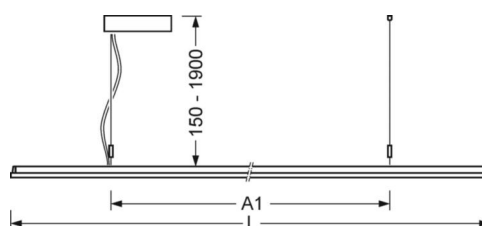

DEEP-LINK

<https://www.regiolum.de/ru/article/46202026174>

Ссылка	LED 4600lm 830
ηLB	100 %
Φ ↓/↑	74 % / 26 %
UGR поп./вдоль дисплей	16.3 / 15.8
	65° < 3000cd/m ²

Механика

цвет корпуса	черный RAL 9005
размеры (LxWxH/DxH)	1250mm x 321mm x 24mm
вес (нетто)	4.9kg
Вид монтажа	установка отдельных светильников на подвесе, маятниково-подвесные световые полосы

размеры

L	1250 mm	Длина
B	321 mm	Ширина
H	24 mm	Высота
A1	700 mm	Расстояние между точками крепежа при одиночной установке
P min	150 mm	Минимальная длина подвеса
P max	1900 mm	Максимальная длина подвеса