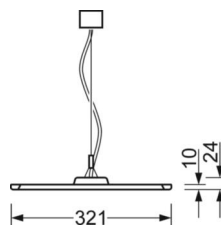

DEEP-LINK

<https://www.regiolum.de/ru/article/46202026174>

Ссылка	LED 4600lm 830
ηLB	100 %
Φ ↓/↑	74 % / 26 %
UGR поп./вдоль дисплей	16.3 / 15.8
	65° < 3000cd/m ²

Механика

цвет корпуса	черный RAL 9005
размеры (LxWxH/DxH)	1250mm x 321mm x 24mm
вес (нетто)	4.9kg
Вид монтажа	установка отдельных светильников на подвесе, маятниково-подвесные световые полосы

размеры

L	1250 mm	Длина
B	321 mm	Ширина
H	24 mm	Высота
A1	700 mm	Расстояние между точками крепежа при одиночной установке
P min	150 mm	Минимальная длина подвеса
P max	1900 mm	Максимальная длина подвеса